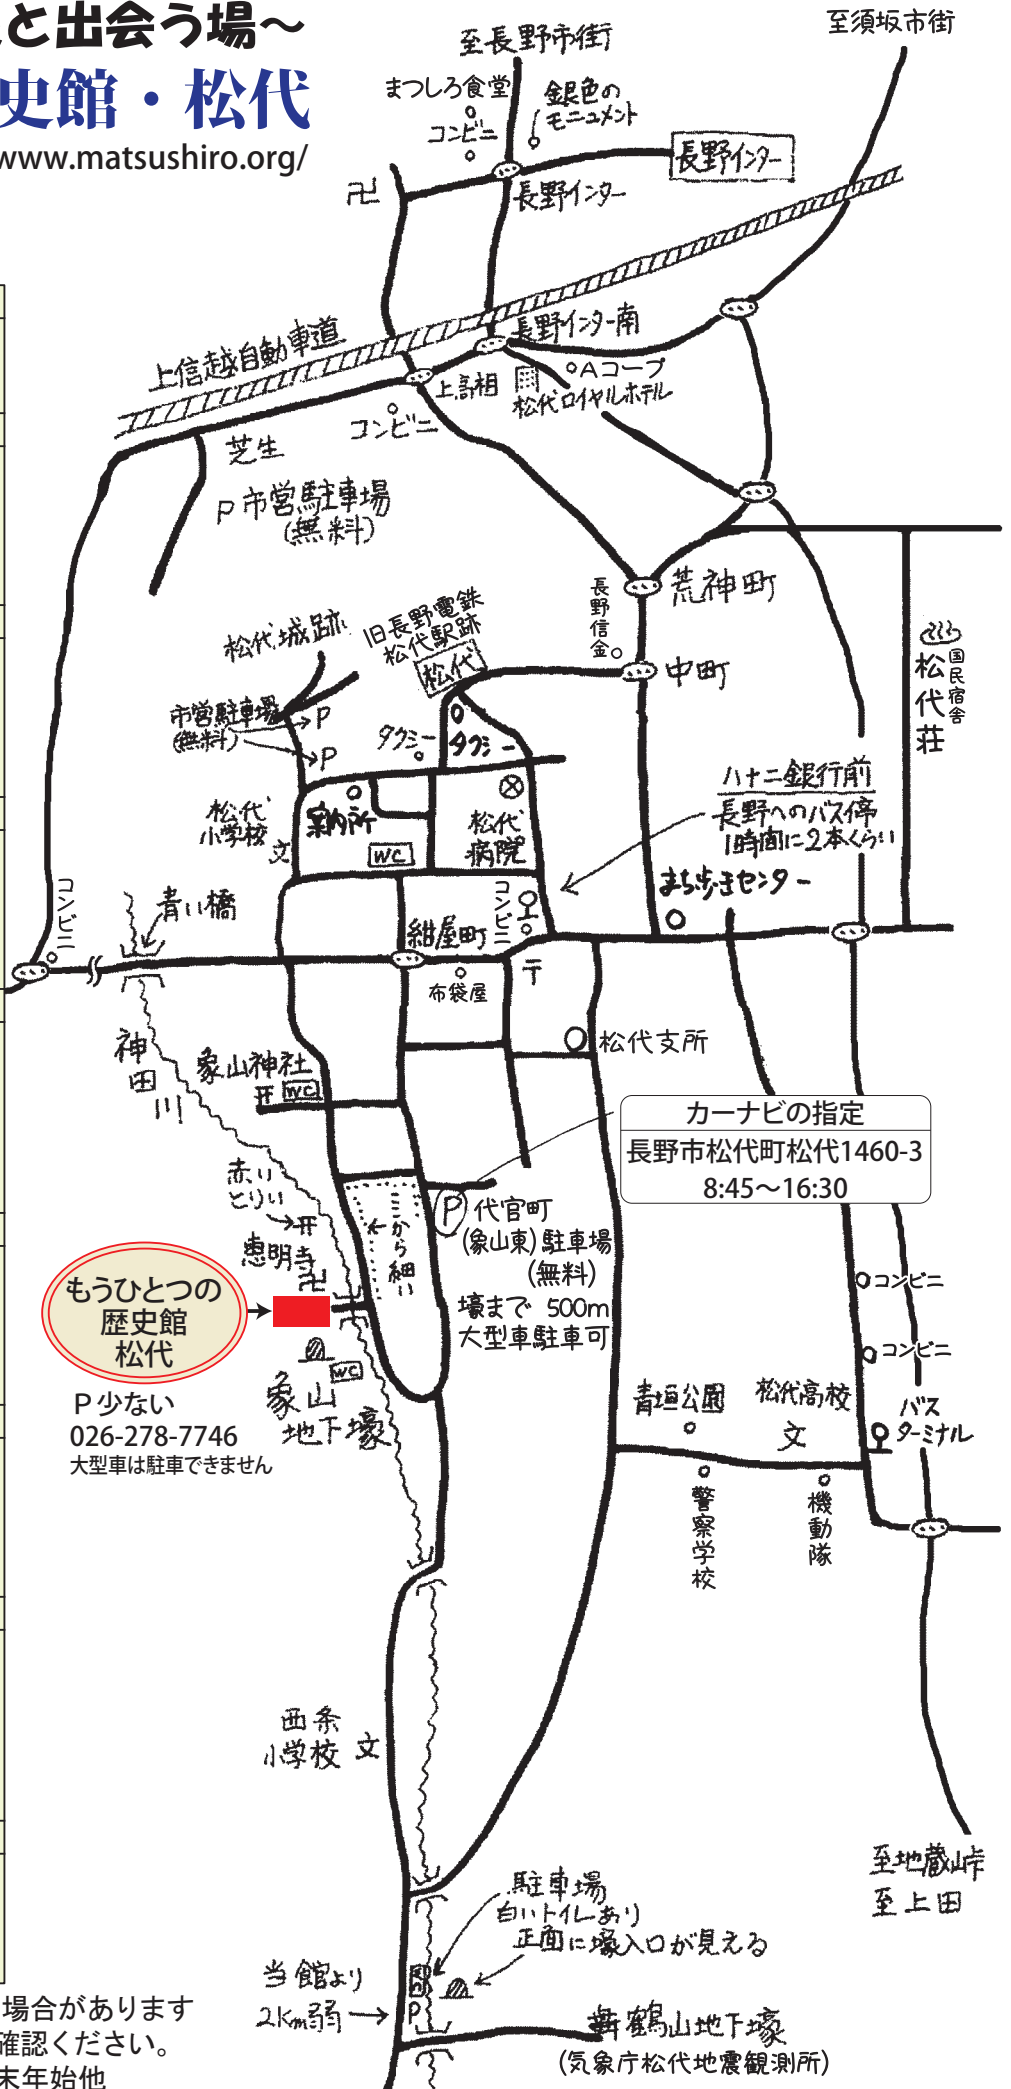

# ～松代大本営の歴史と出会う場～ もうひとつの歴史館・松代

ホームページ: <http://www.matsushiro.org/>

## 2022年 開館カレンダー

数字は開館日

	日	月	火	水	木	金	土
3月							19
	20	21	・	23	24	25	26
	27	28	・	30	31		
4月						1	2
	3	4	・	6	7	8	9
	10	11	・	13	14	15	16
	17	18	・	20	21	22	23
5月							
	1	2	3	4	5	6	7
	8	9	・	11	12	13	14
	15	16	・	18	19	20	21
	22	23	・	25	26	27	28
6月							
				1	2	3	4
	5	6	・	8	9	10	11
	12	13	・	15	16	17	18
	19	20	・	22	23	24	25
7月							
						1	2
	3	4	・	6	7	8	9
	10	11	・	13	14	15	16
	17	18	・	20	21	22	23
8月							
		1	2	3	4	5	6
	7	8	9	10	11	12	13
	14	15	・	17	18	19	20
9月							
10月							
11月							

もうひとつの  
歴史館  
松代

P少ない  
026-278-7746  
大型車は駐車できません

- ◆ やむを得ない事情により休館となる場合がありますので、来館される場合はお電話でご確認ください。
- ◆ 象山地下壕閉鎖日：第3火曜日、年末年始他